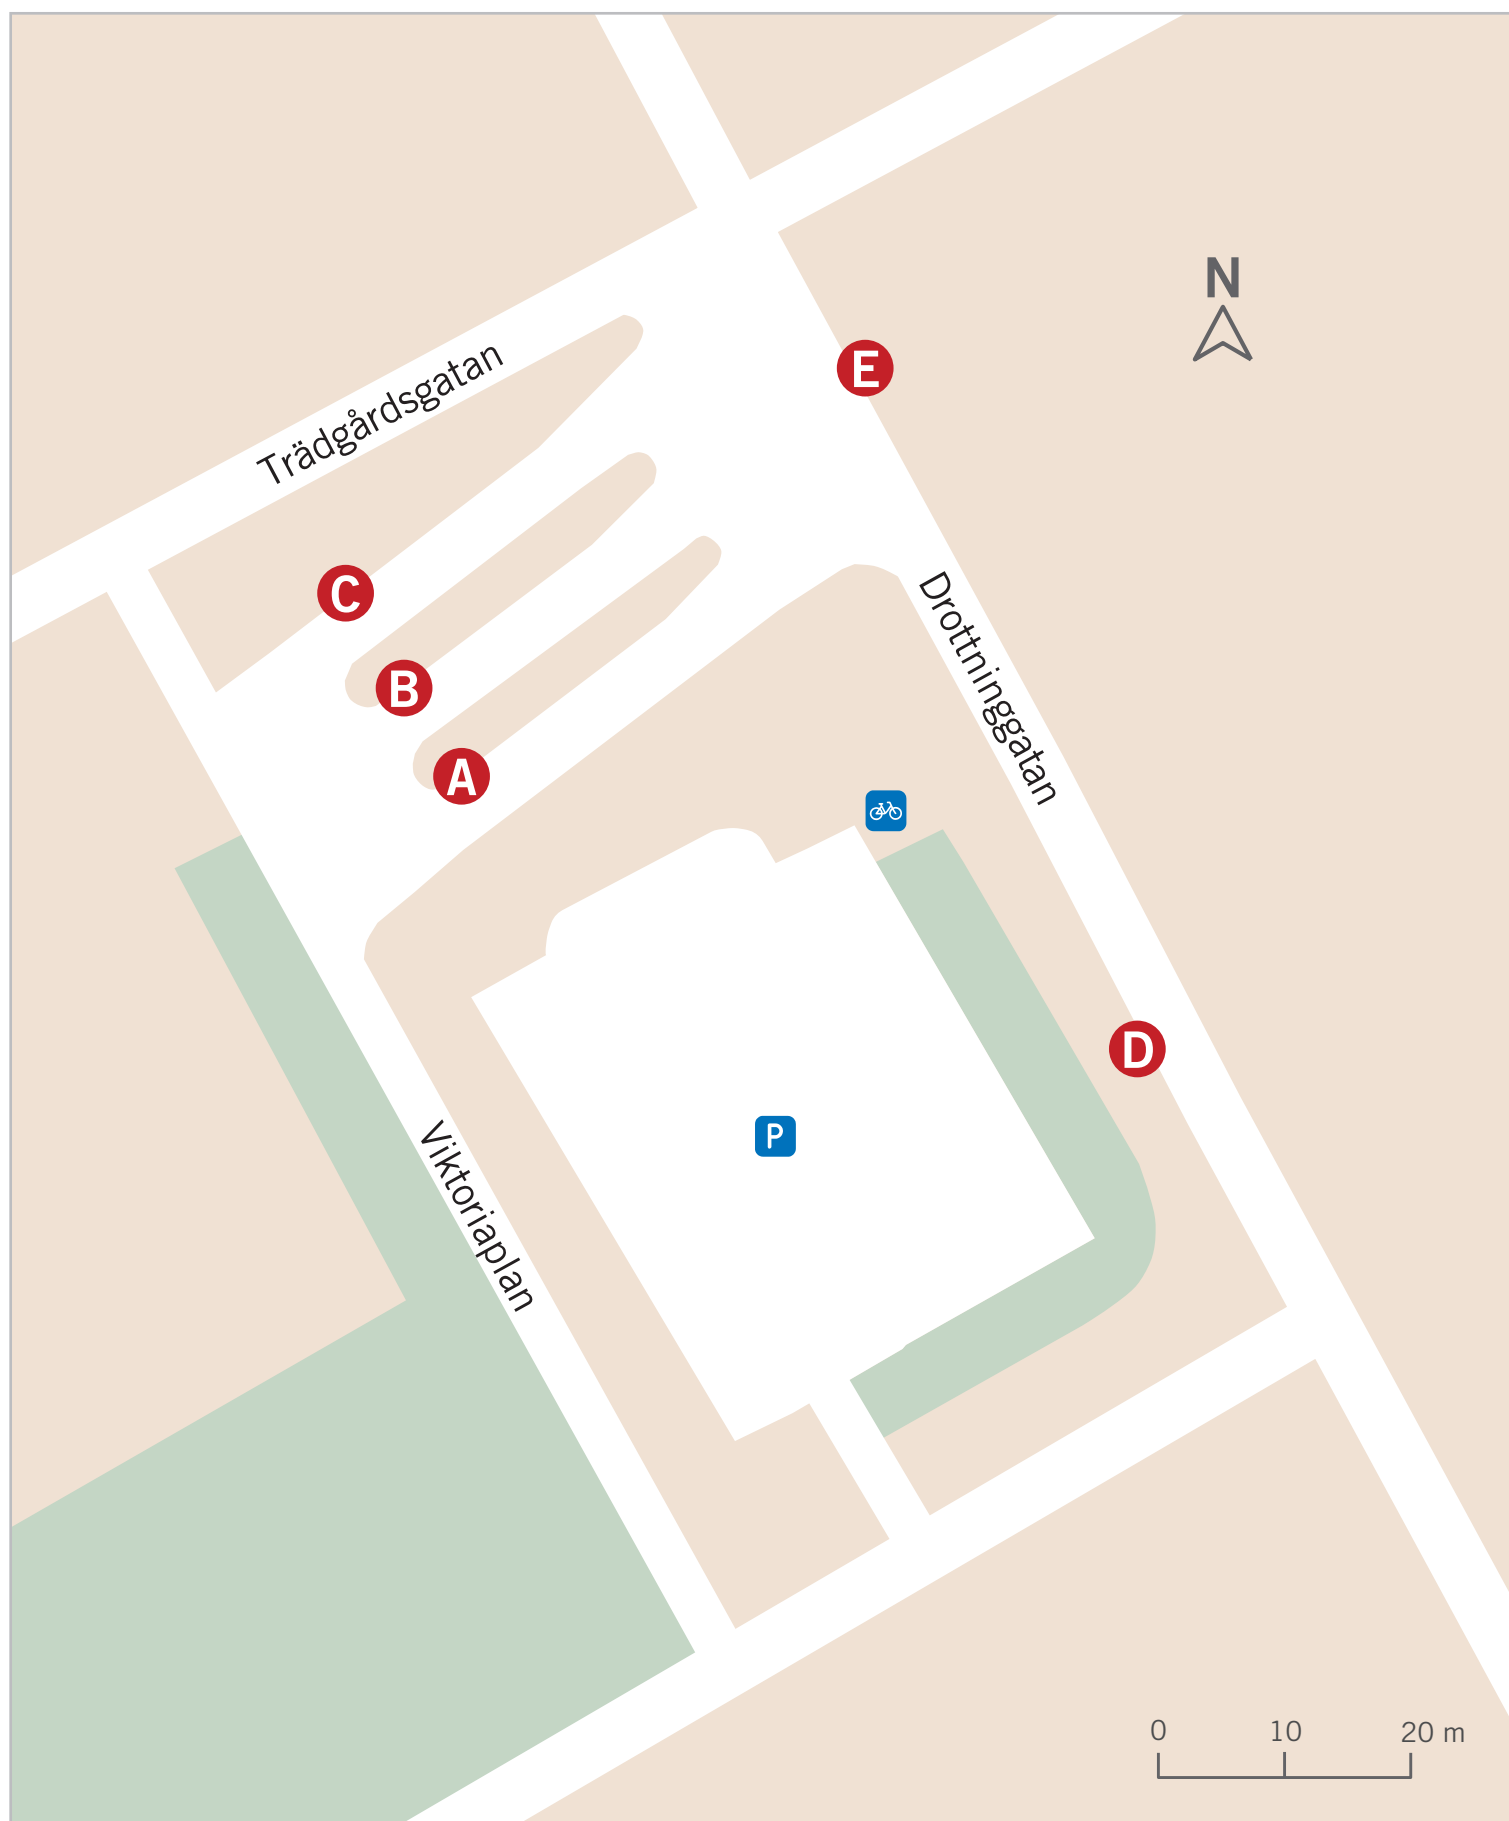

Viktoriaplan

Viktoriaplan

Linje	Till	Läge
1	Huskvarna via Centrum . . .	B C
4	Vätterslund via Centrum	A
15	Egnahem	E
15	Öxnehaga	D
16	Fagerslätt	D
35	Jönköping Centrum.	E