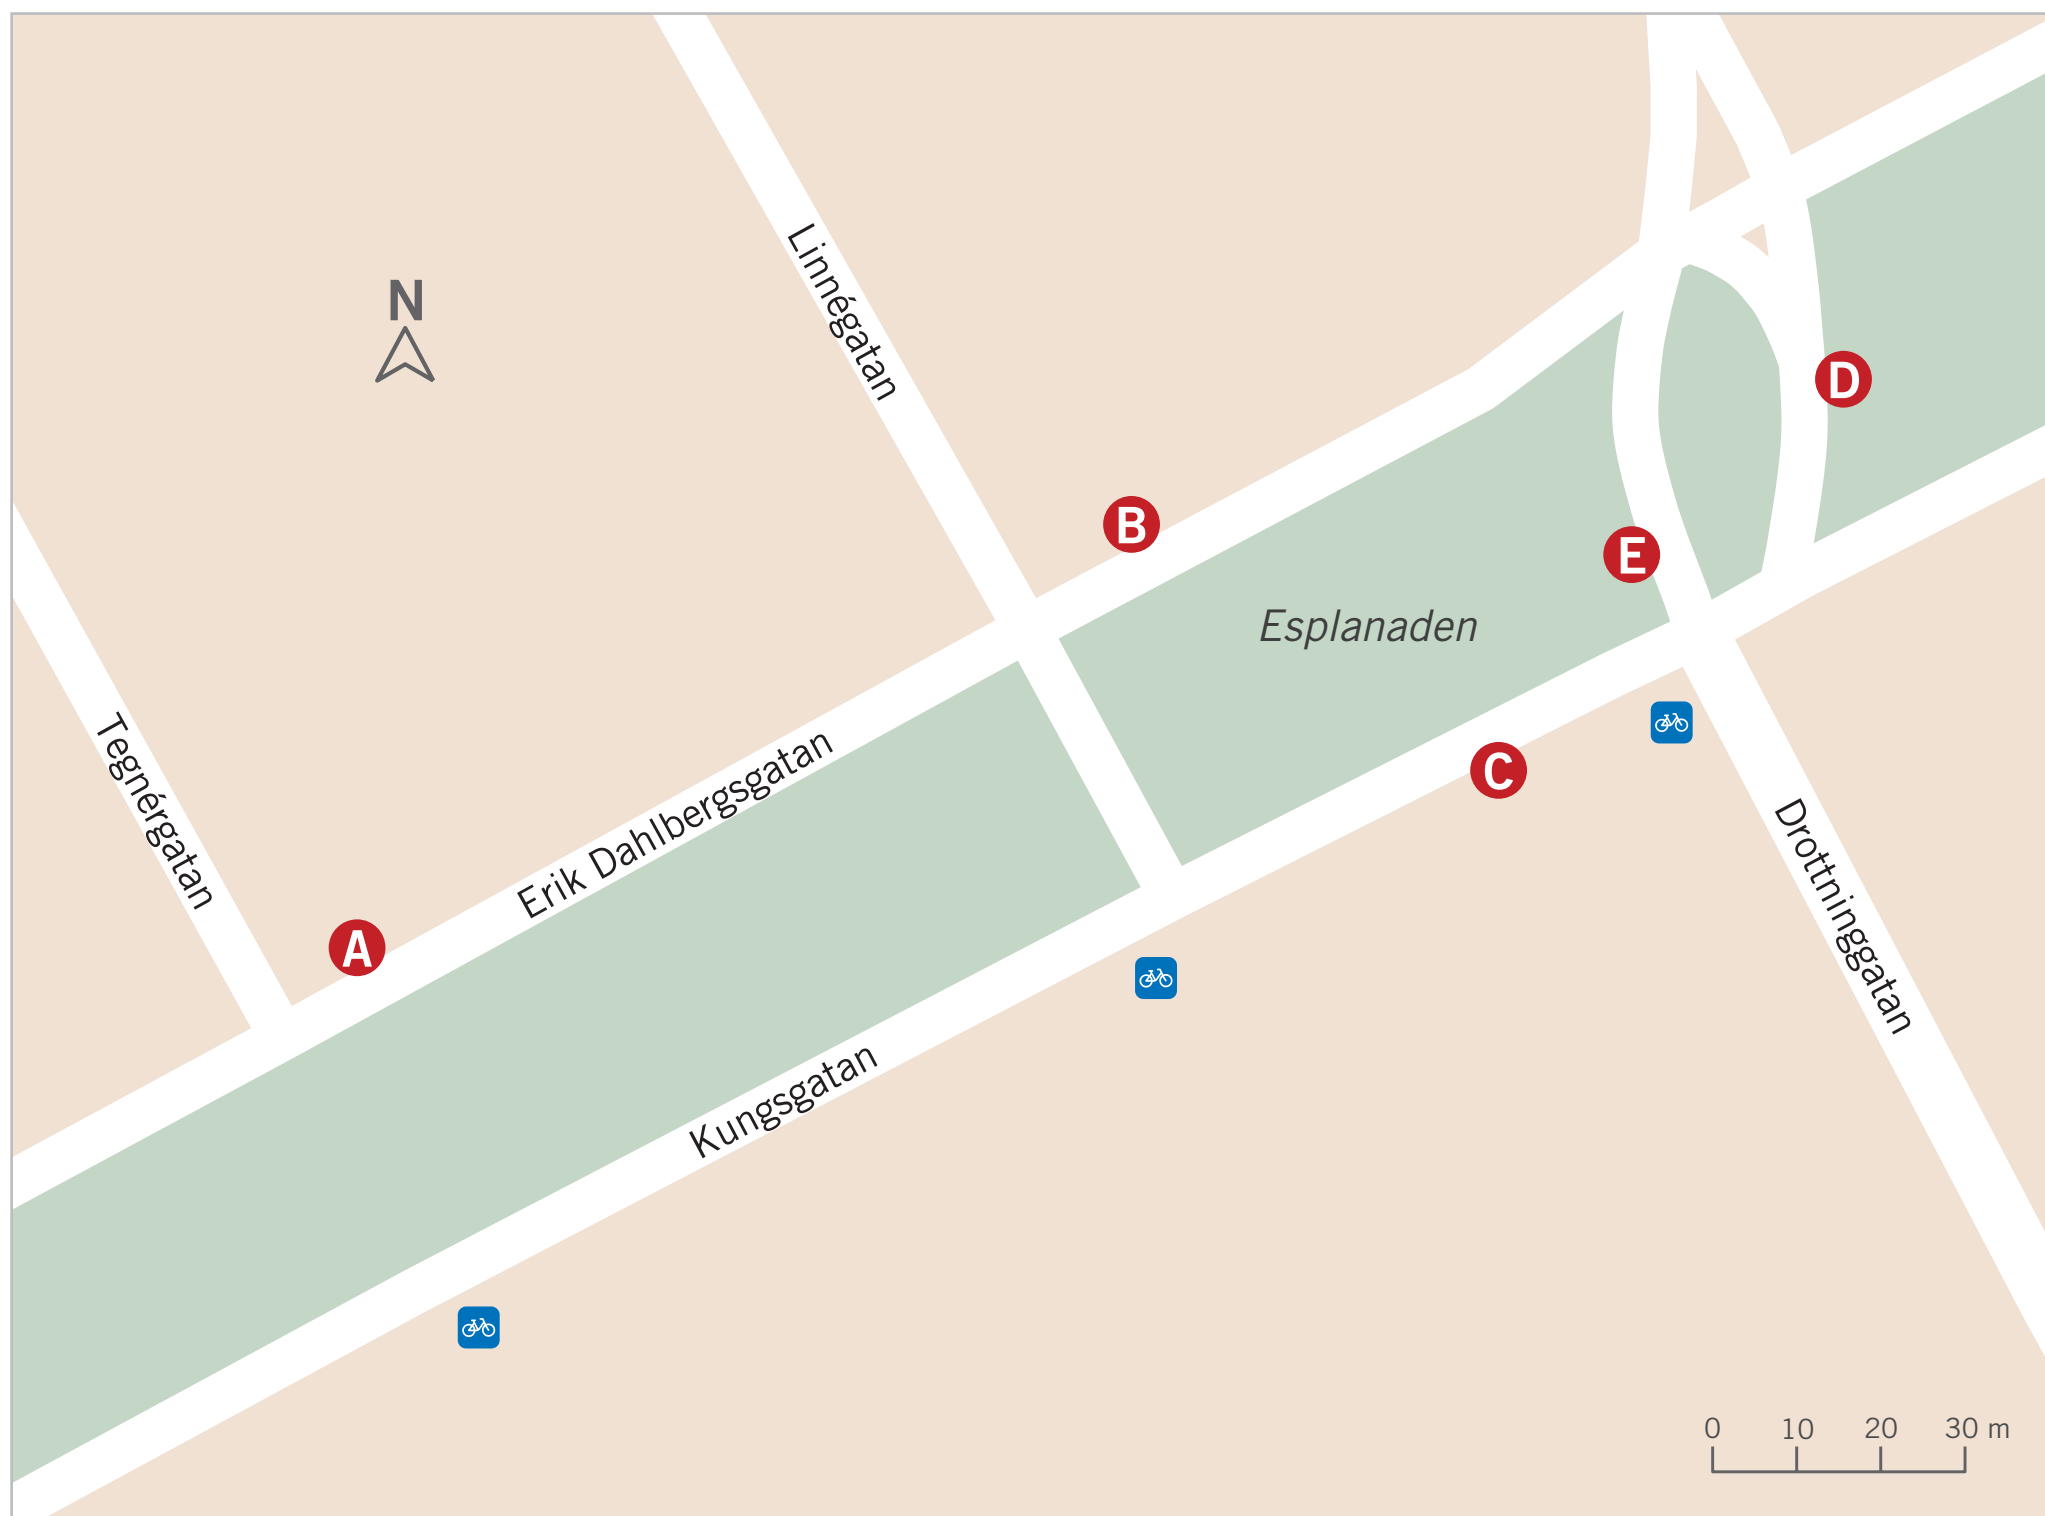

## Esplanaden

Linje	Till	Läge
<b>1</b>	Råslätt via Centrum . . . . .	<b>A</b>
<b>4</b>	Vätterslund via Centrum . . . . .	<b>D</b>
<b>15</b>	Egnahem . . . . .	<b>D</b>
<b>15</b>	Öxnehaga . . . . .	<b>E</b>
<b>16</b>	Fagerslätt . . . . .	<b>E</b>
<b>35</b>	Jönköping Centrum. . . . .	<b>A</b>

Linje	Till	Läge
<b>71</b>	Huskvarna Norrängen . . . . .	<b>B</b>
<b>72</b>	Huskvarna Söder . . . . .	<b>B</b>
<b>119</b>	Nässjö via Tenhult . . . . .	<b>B</b>
<b>121</b>	Gränna. . . . .	<b>D</b>
<b>121</b>	Jönköping. . . . .	<b>B</b>
<b>124</b>	Aneby . . . . .	<b>D</b>
<b>124</b>	Jönköping. . . . .	<b>B</b>