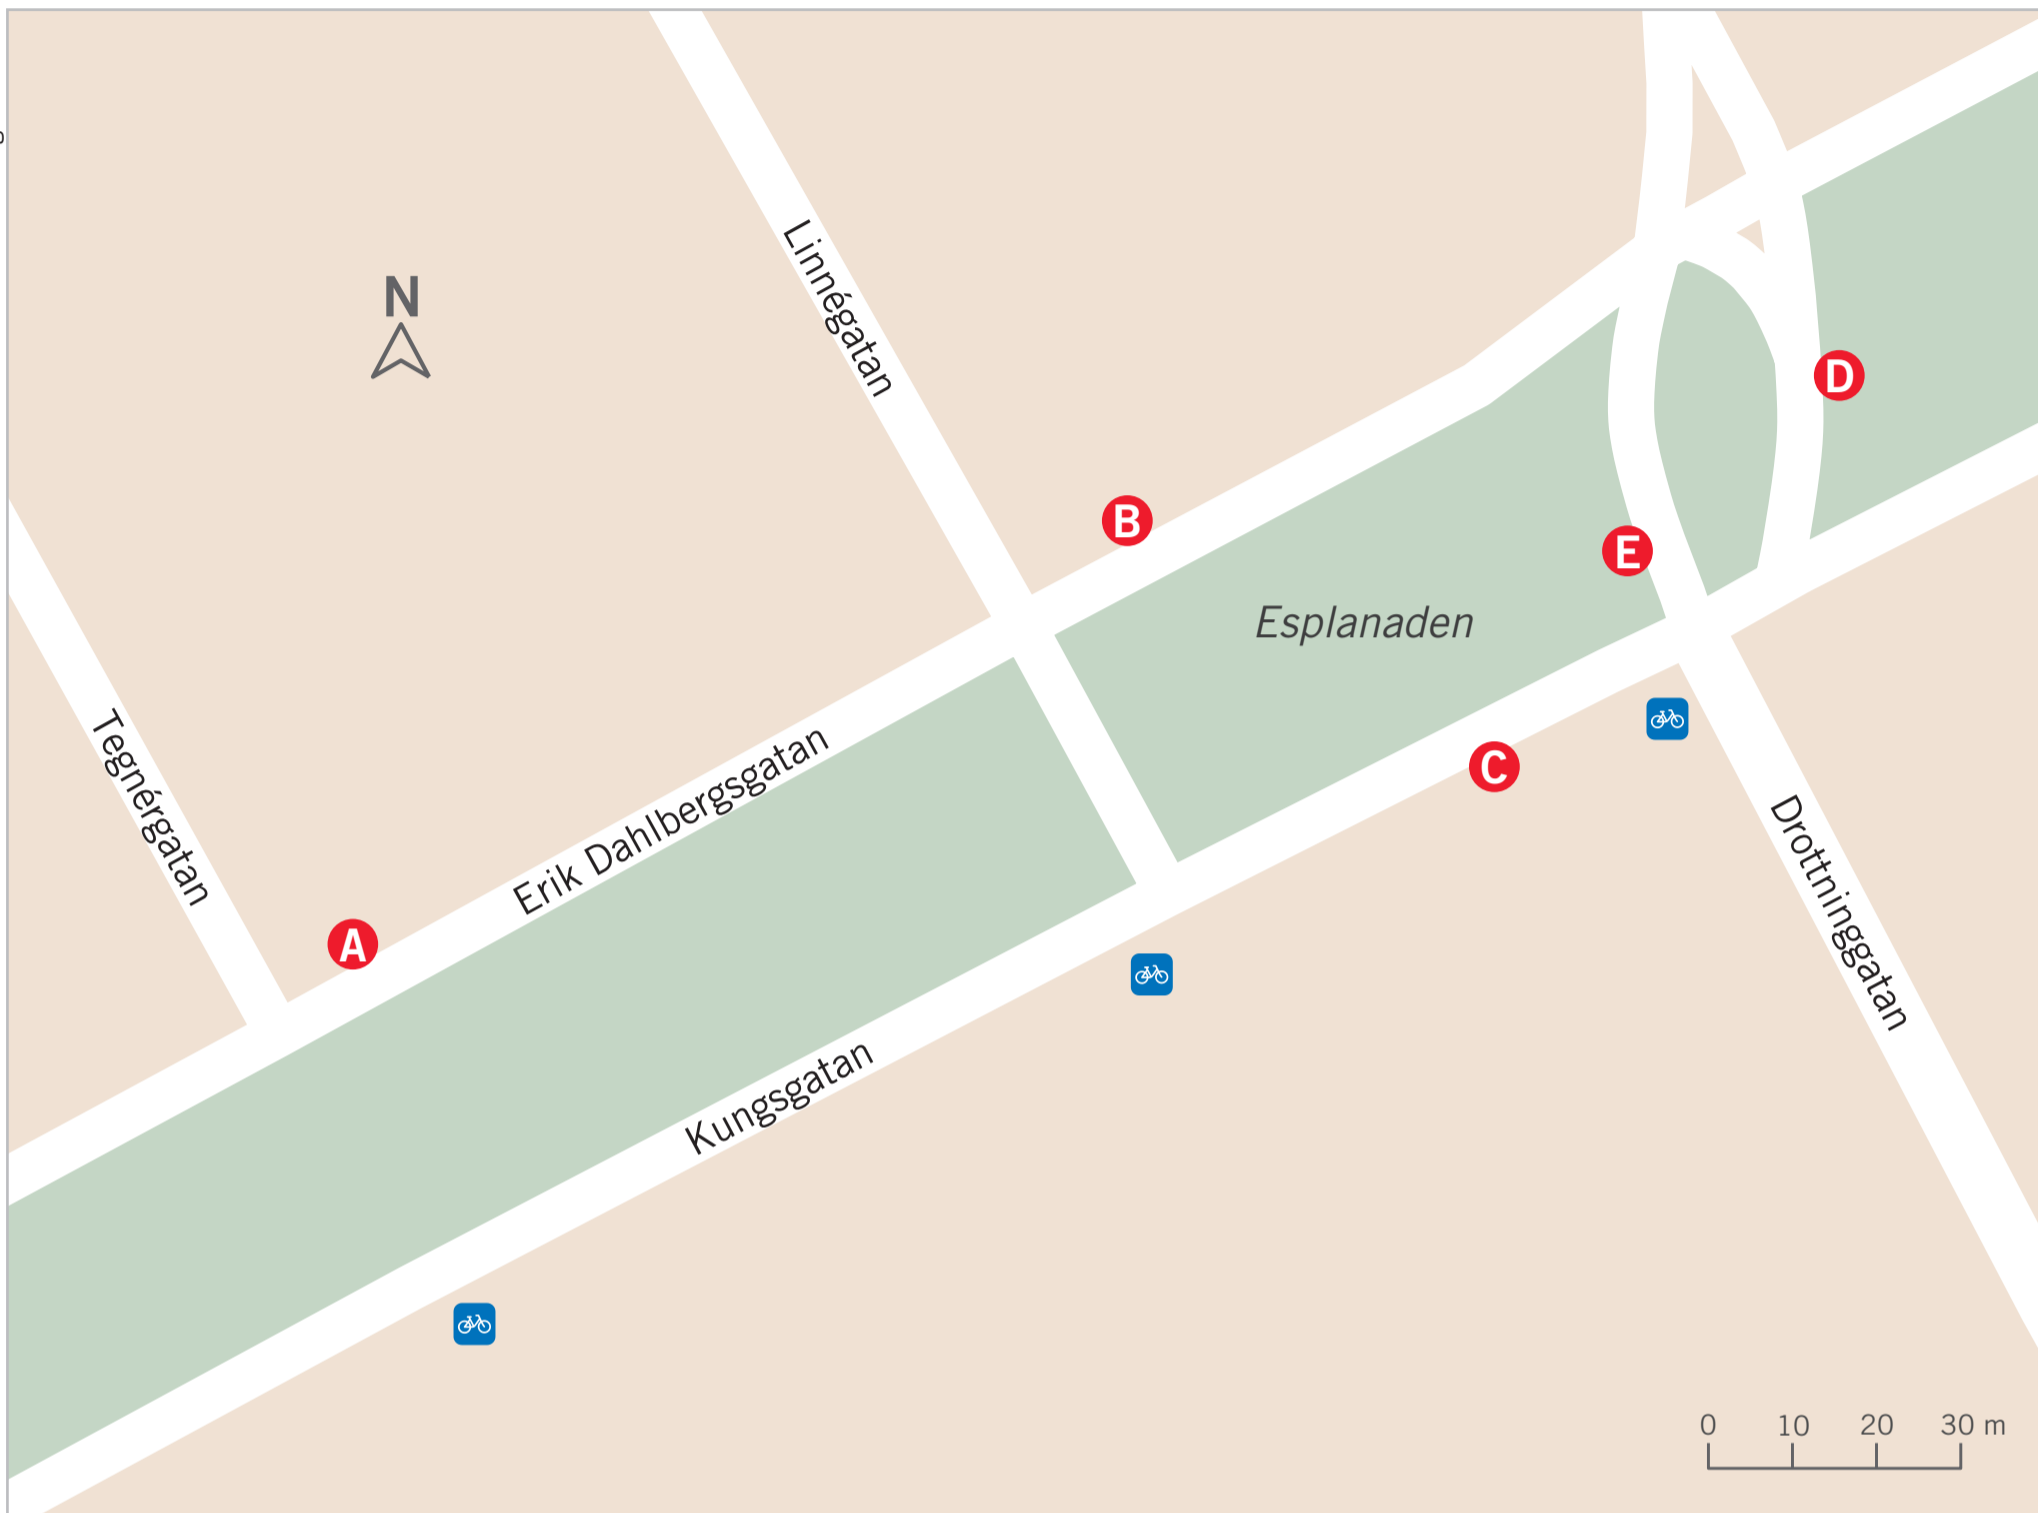

## Stadstrafik Buss

Linje	Till	Läge
1	Råslätt via Centrum	A
4	Vätterslund via Centrum	D
15	Öxnehaga	E
16	Egnahem	D
16	Fagerslätt	E
35	Fagerslätt	E
35	Jönköping Centrum	A

## Regiontrafik Buss

Linje	Till	Läge
119	Nässjö via Tenhult	B
121	Gränna	D
121	Jönköping	B

## Övrig trafik

Linje	Till	Läge
71	Huskvarna Norrängen	B
72	Huskvarna Söder	B