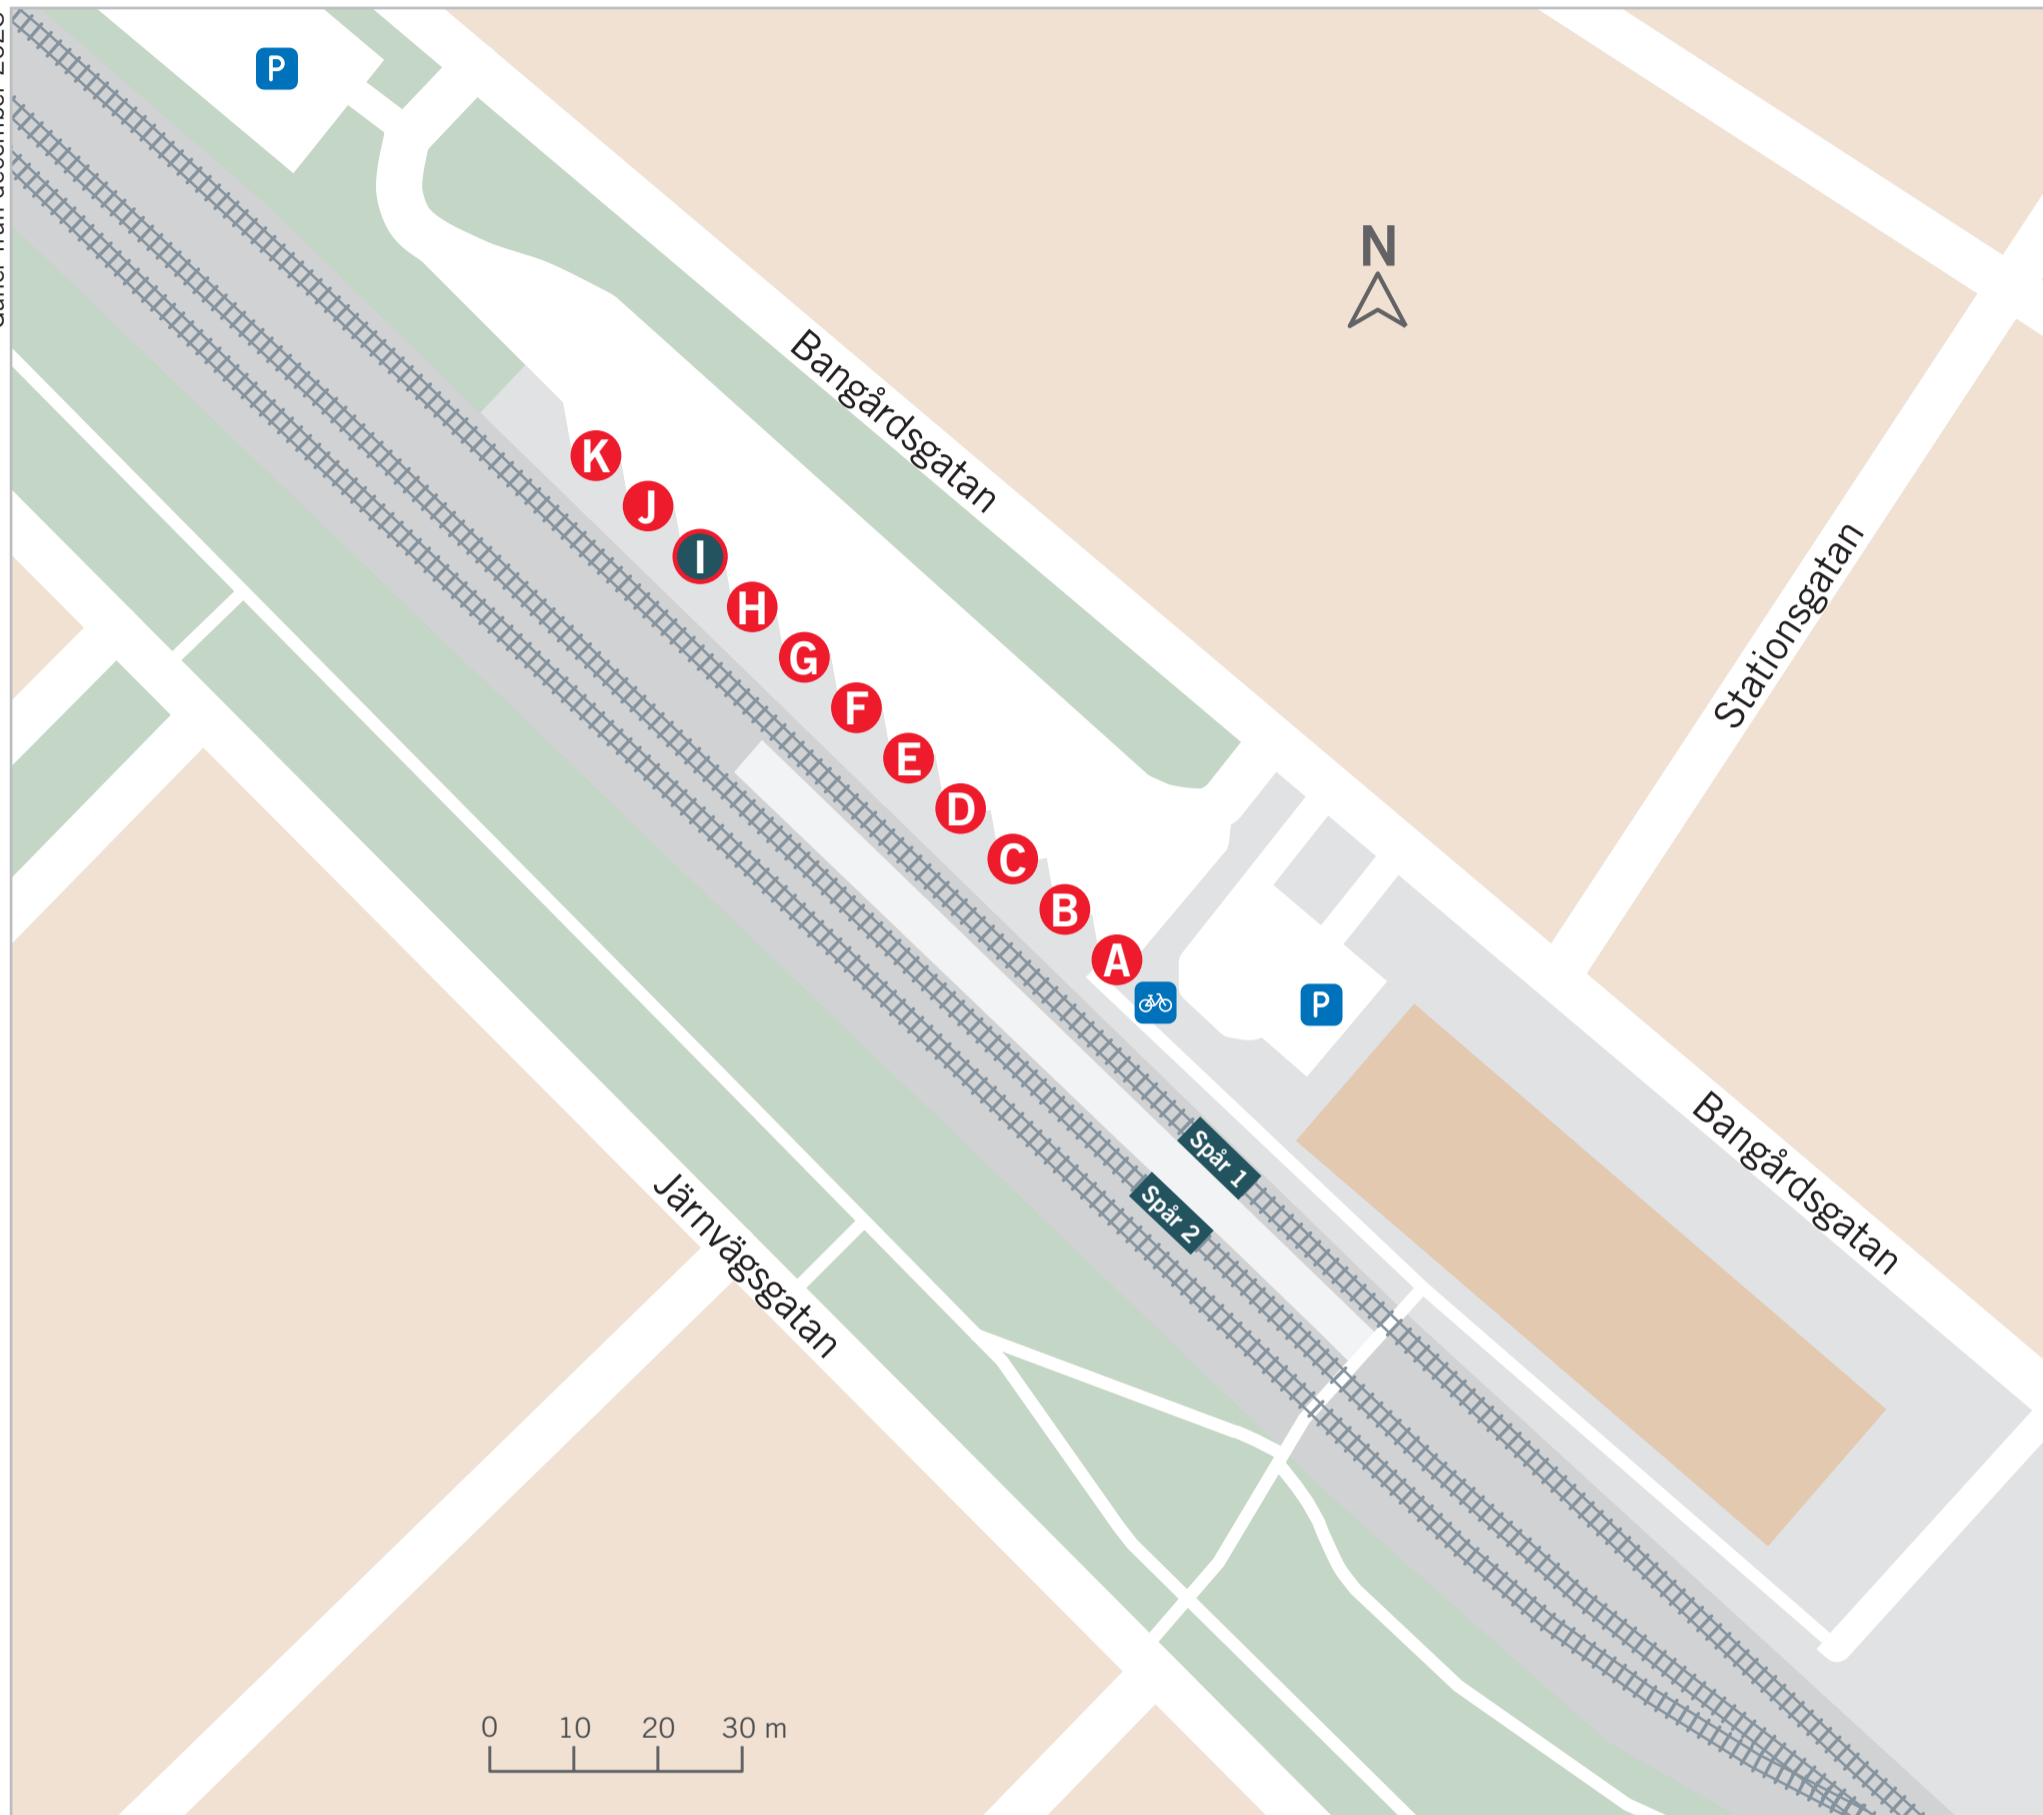

Vetlanda station

Gäller från december 2023

Regiontrafik Buss

Linje	Till	Läge
322	Bäckседа	B
322	Eksjö	A
335	Mariannelund	G
340	Ramkvilla	J
341	Sävsjö via Hjältaryd	C
342	Sävsjö via Landsbro	C
343	Nässjö	D

Linje	Till	Läge
344	Järforsen	E
344	Hultsfred via Järforsen	E
345	Nottebäcksterminalen	F
352	Hultanäs och Åseda	H
353	Virserum	I
354	Skede	J
530	Nässjö snabbuss	D

Tågtrafik

Lägen för avgående och ankommande trafik visas på monitorer.

Ersättningstrafik

När tåg ersätts med buss avgår den från markerad hållplats.

When there is a rail replacement bus service, it departs from the indicated stop.

Till	Läge
Nässjö	I

KRÖSATÅGEN

Länstrafiken 