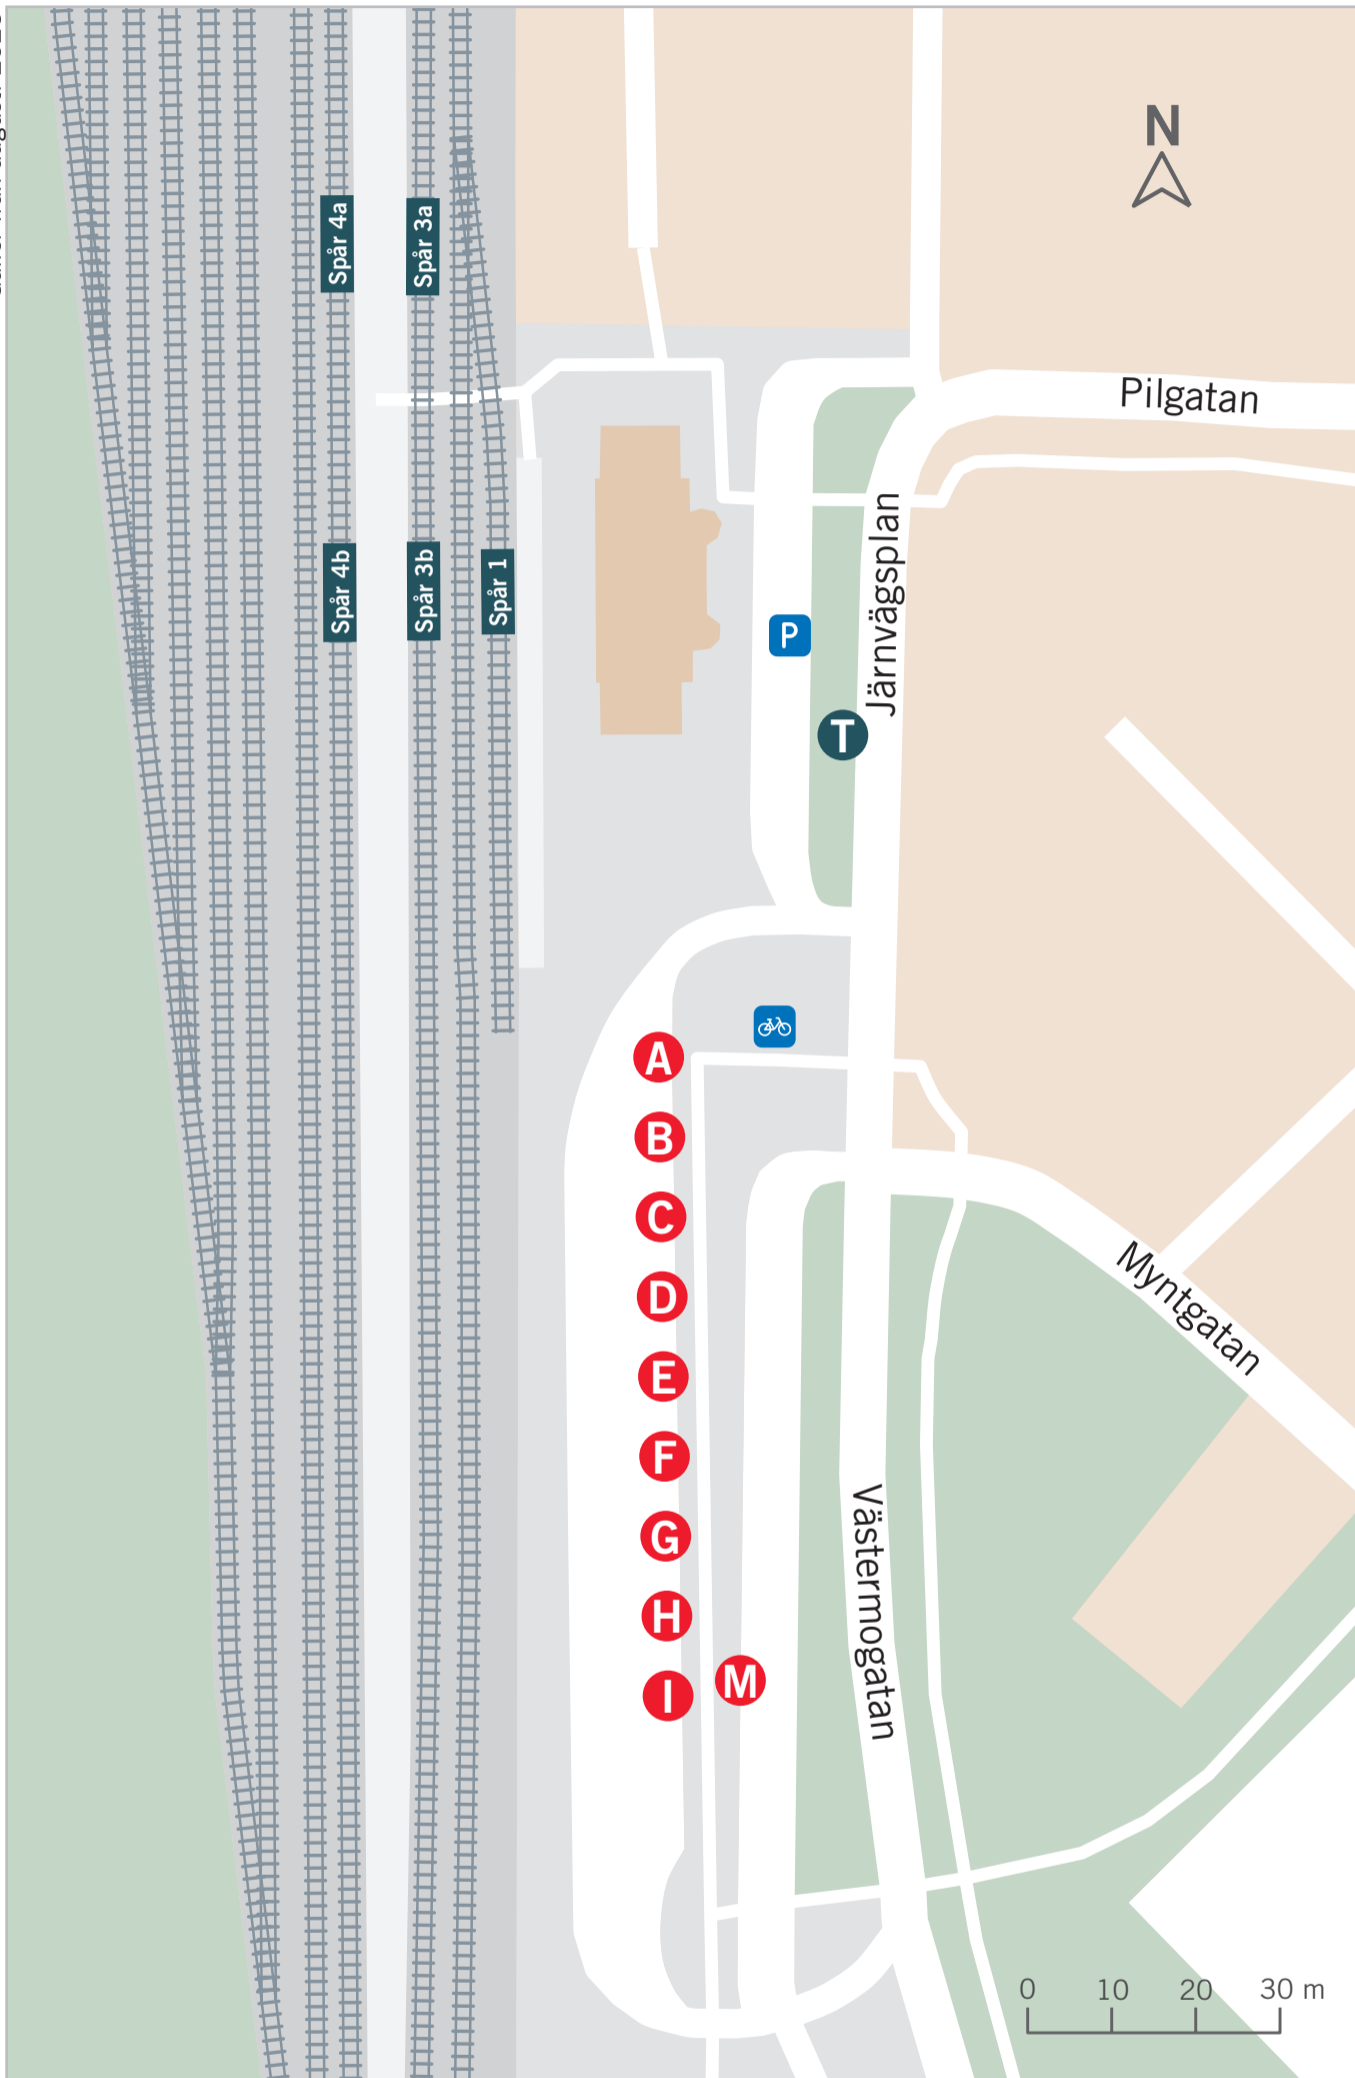

Värnamo station

Gäller från augusti 2023

Stadstrafik Buss

Linje Till	Läge
50 Vråen–Rörstorp	M
50 Värnamo sjukhus	M

Regiontrafik Buss

Linje Till	Läge
133 Torsvik	A
242 Gnosjö	B
270 Rydaholm	E
273 Ljungby	F
275 Dannäs	G
873 Ljungby	F

Tågtrafik

Lägen för avgående och ankommande trafik visas på monitorer.

Ersättningstrafik

När tåg ersätts med buss avgår den från markerad hållplats.

When there is a rail replacement bus service, it departs from the indicated stop.

Till	Läge
Halmstad/Jönköping/Nässjö . . .	T