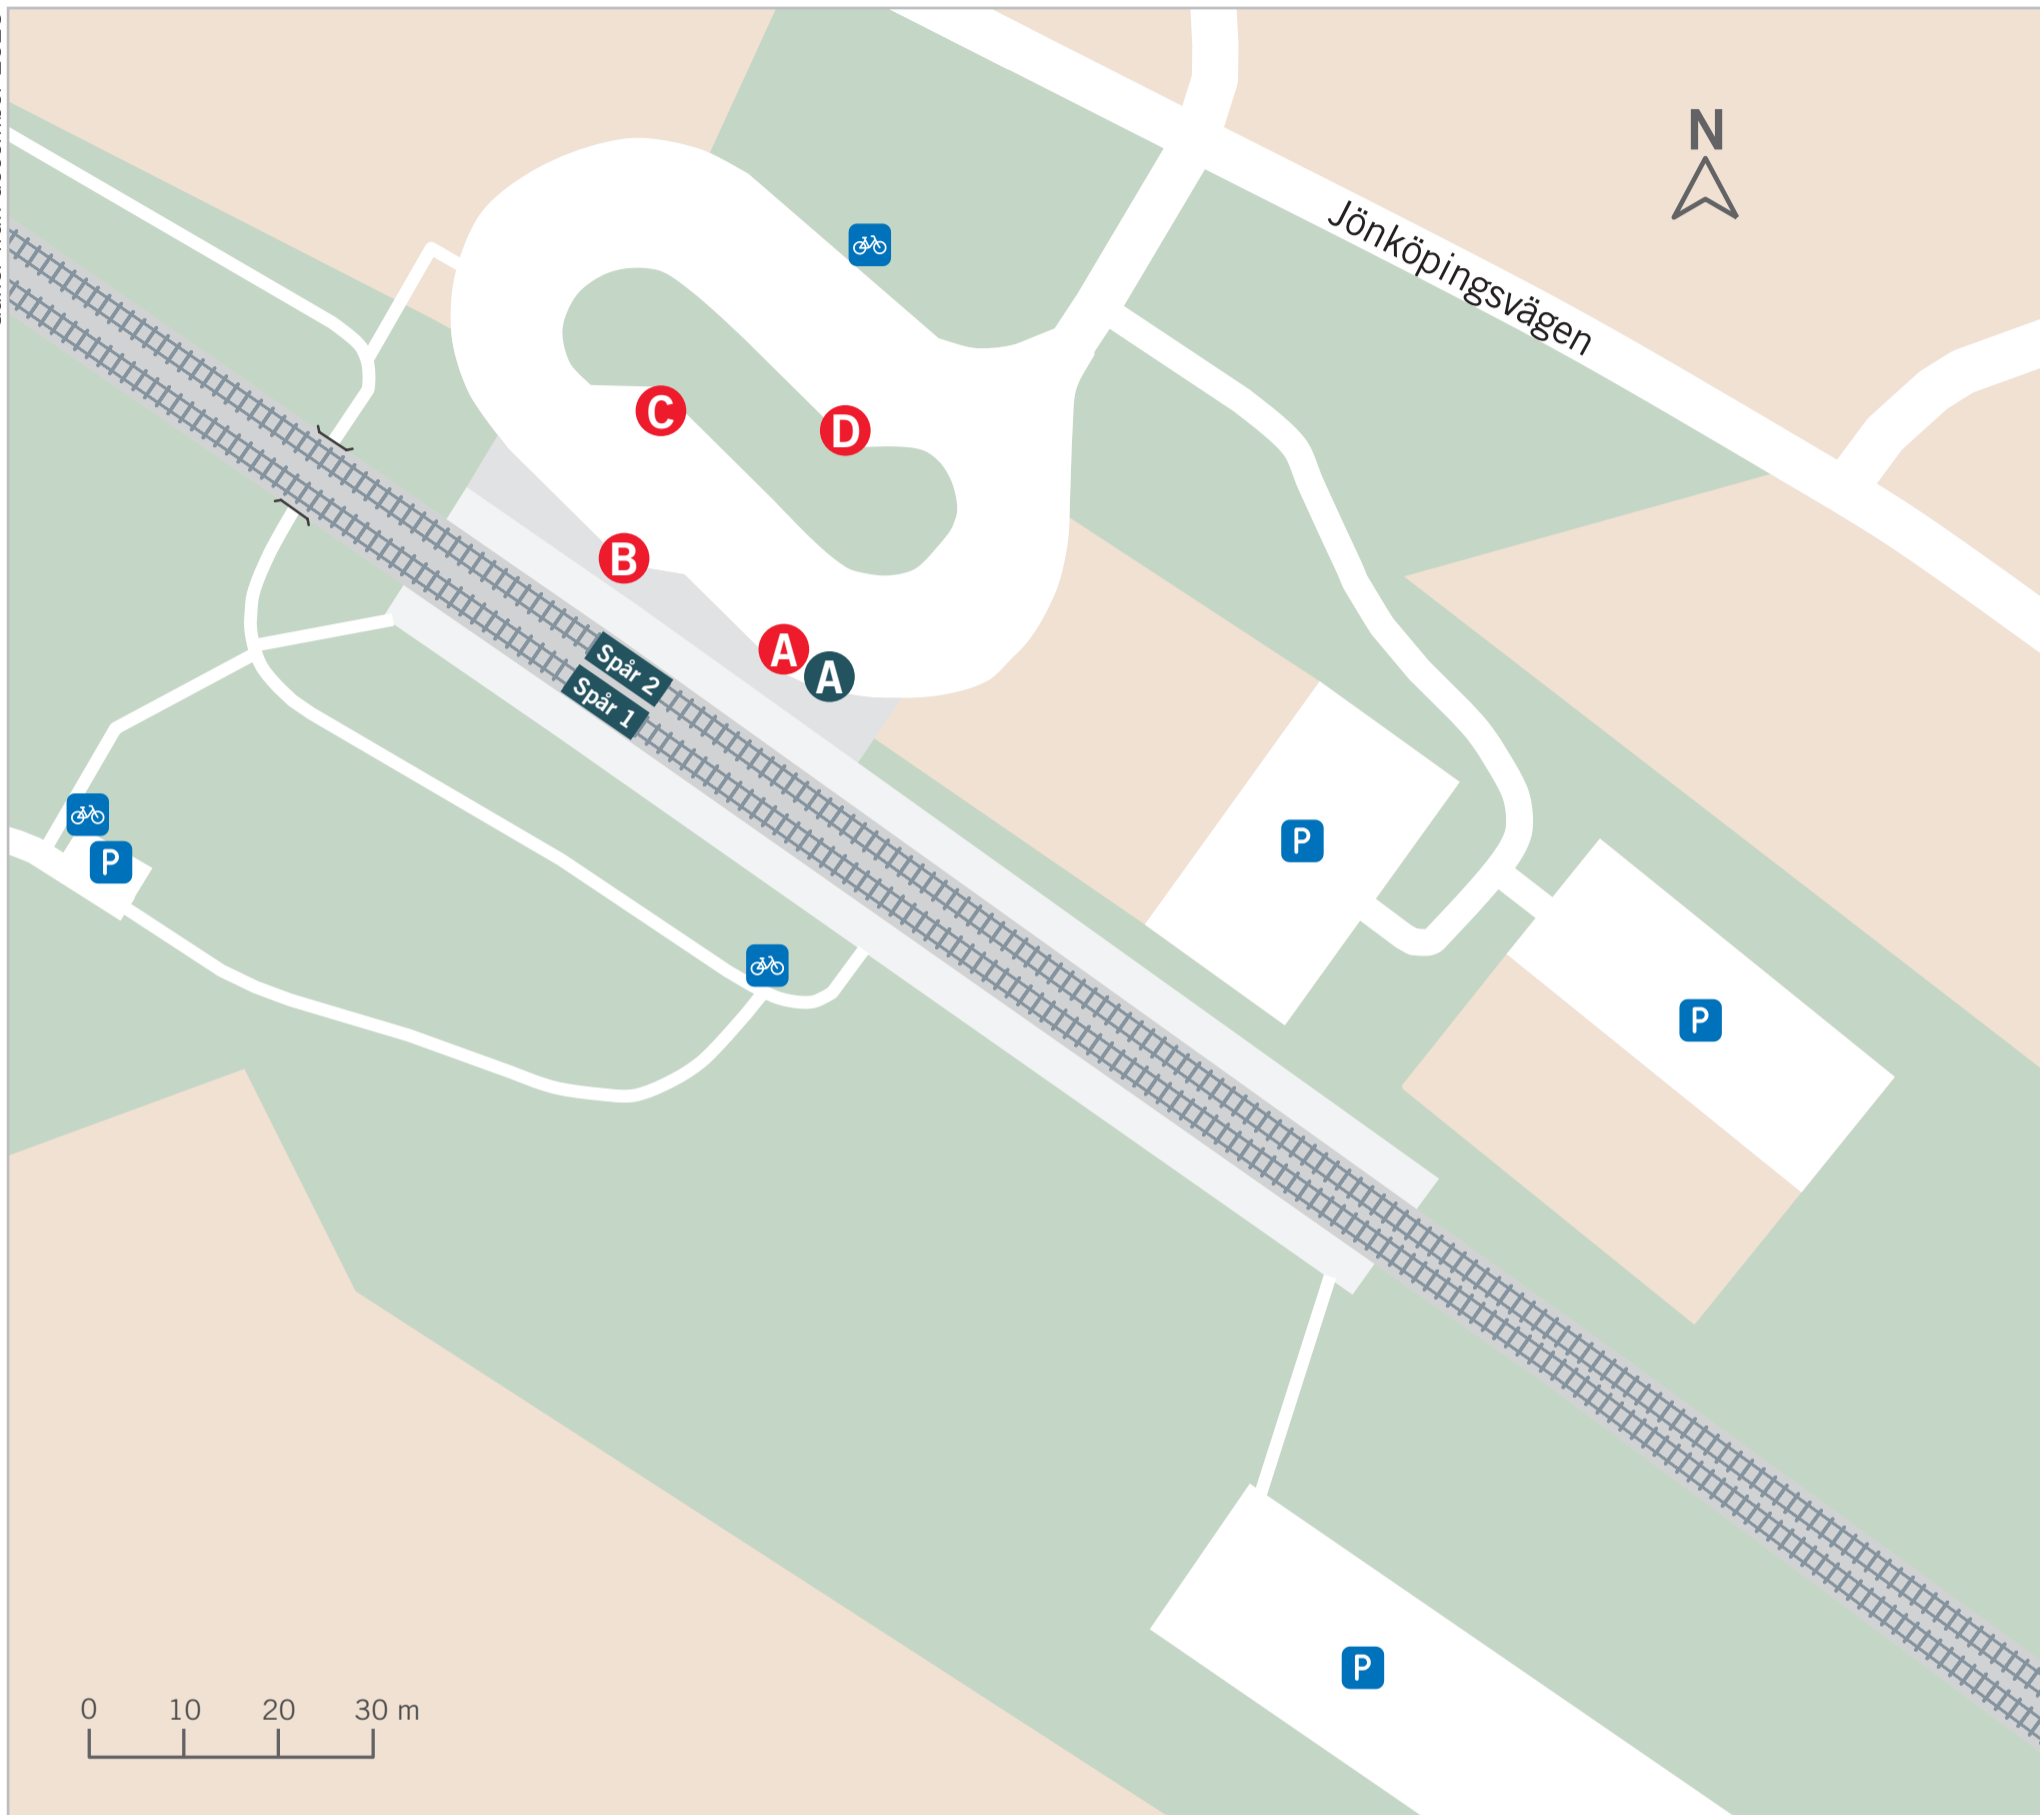

Habo station

Gäller från december 2023

Regiontrafik Buss

Linje	Till	Läge
113	Jönköping	C
114	Jönköping	B
114	Kyrkeryd	A
115	Brandstorp	D

Tågtrafik

Lägen för avgående och ankommande trafik visas på monitorer.

Ersättningstrafik

När tåg ersätts med buss avgår den från markerad hållplats.
When there is a rail replacement bus service, it departs from the indicated stop.

Till	Läge
Falköping/Jönköping	A