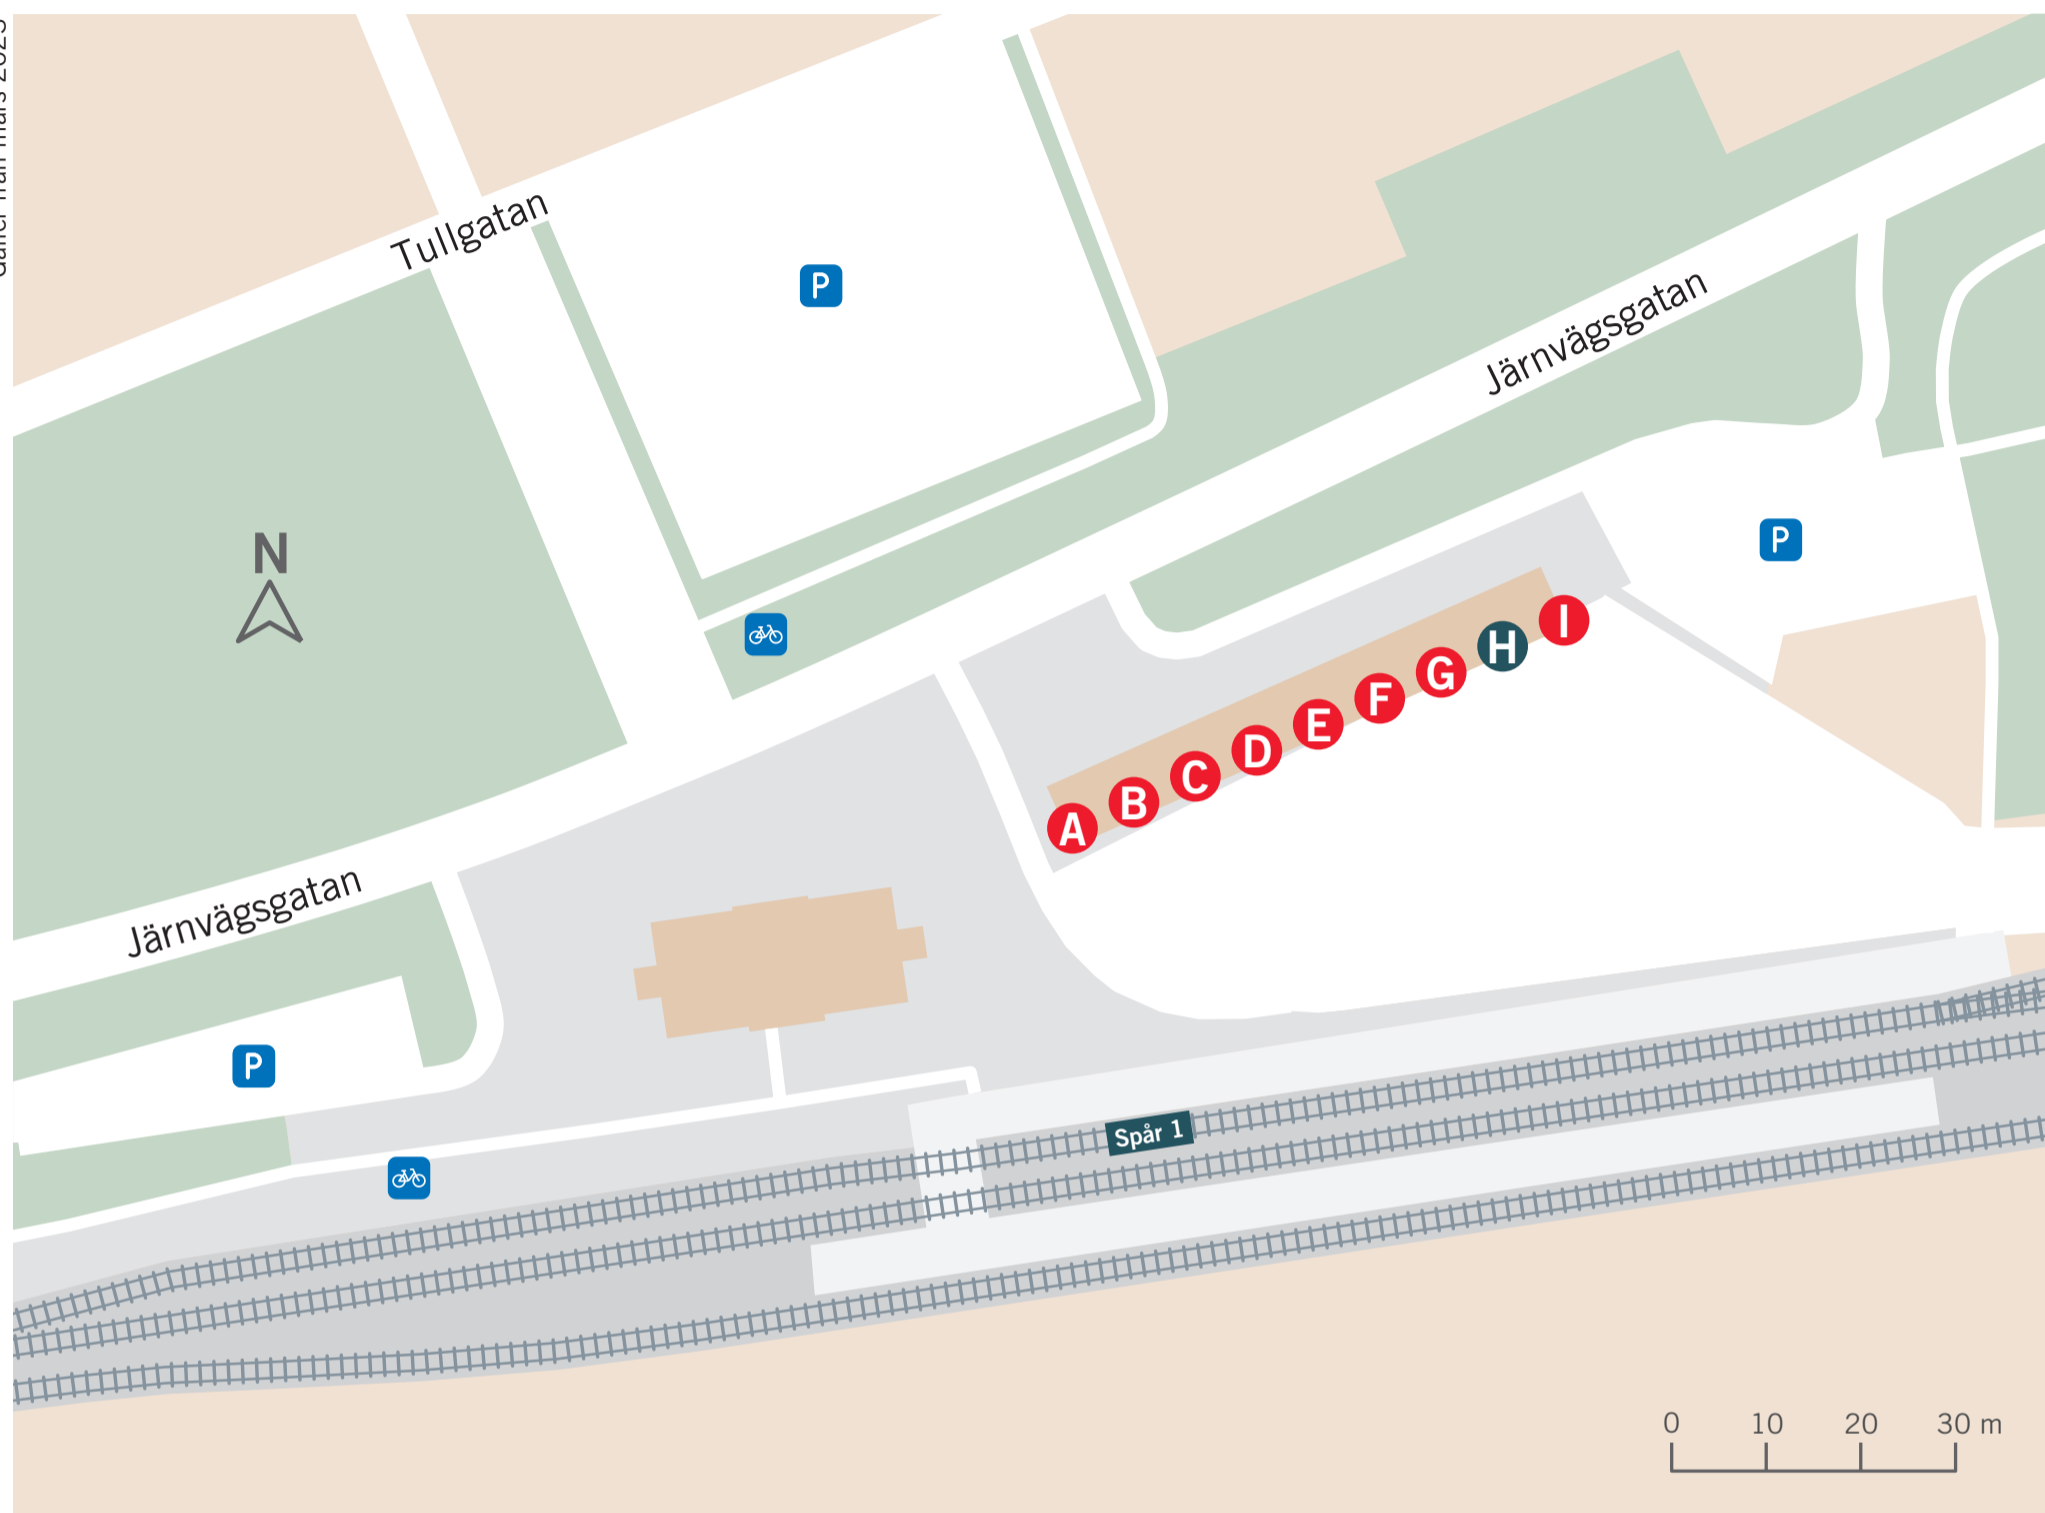

Eksjö Resecentrum

Gäller från mars 2023

Regiontrafik Buss

Linje	Till	Läge
150	Tranås	F
320	Nässjö	A
321	Nässjö via Anneberg	C
322	Vetlanda	B
325	Nässjö	G
325	Västervik	G
330	Mariannelund	E
631	Österbymo	D

Tågtrafik

Till	Läge
Nässjö	Spår 1

Ersättningstrafik

När tåg ersätts med buss avgår den från markerad hållplats.
When there is a rail replacement bus service, it departs from the indicated stop.

Till	Läge
Nässjö	H