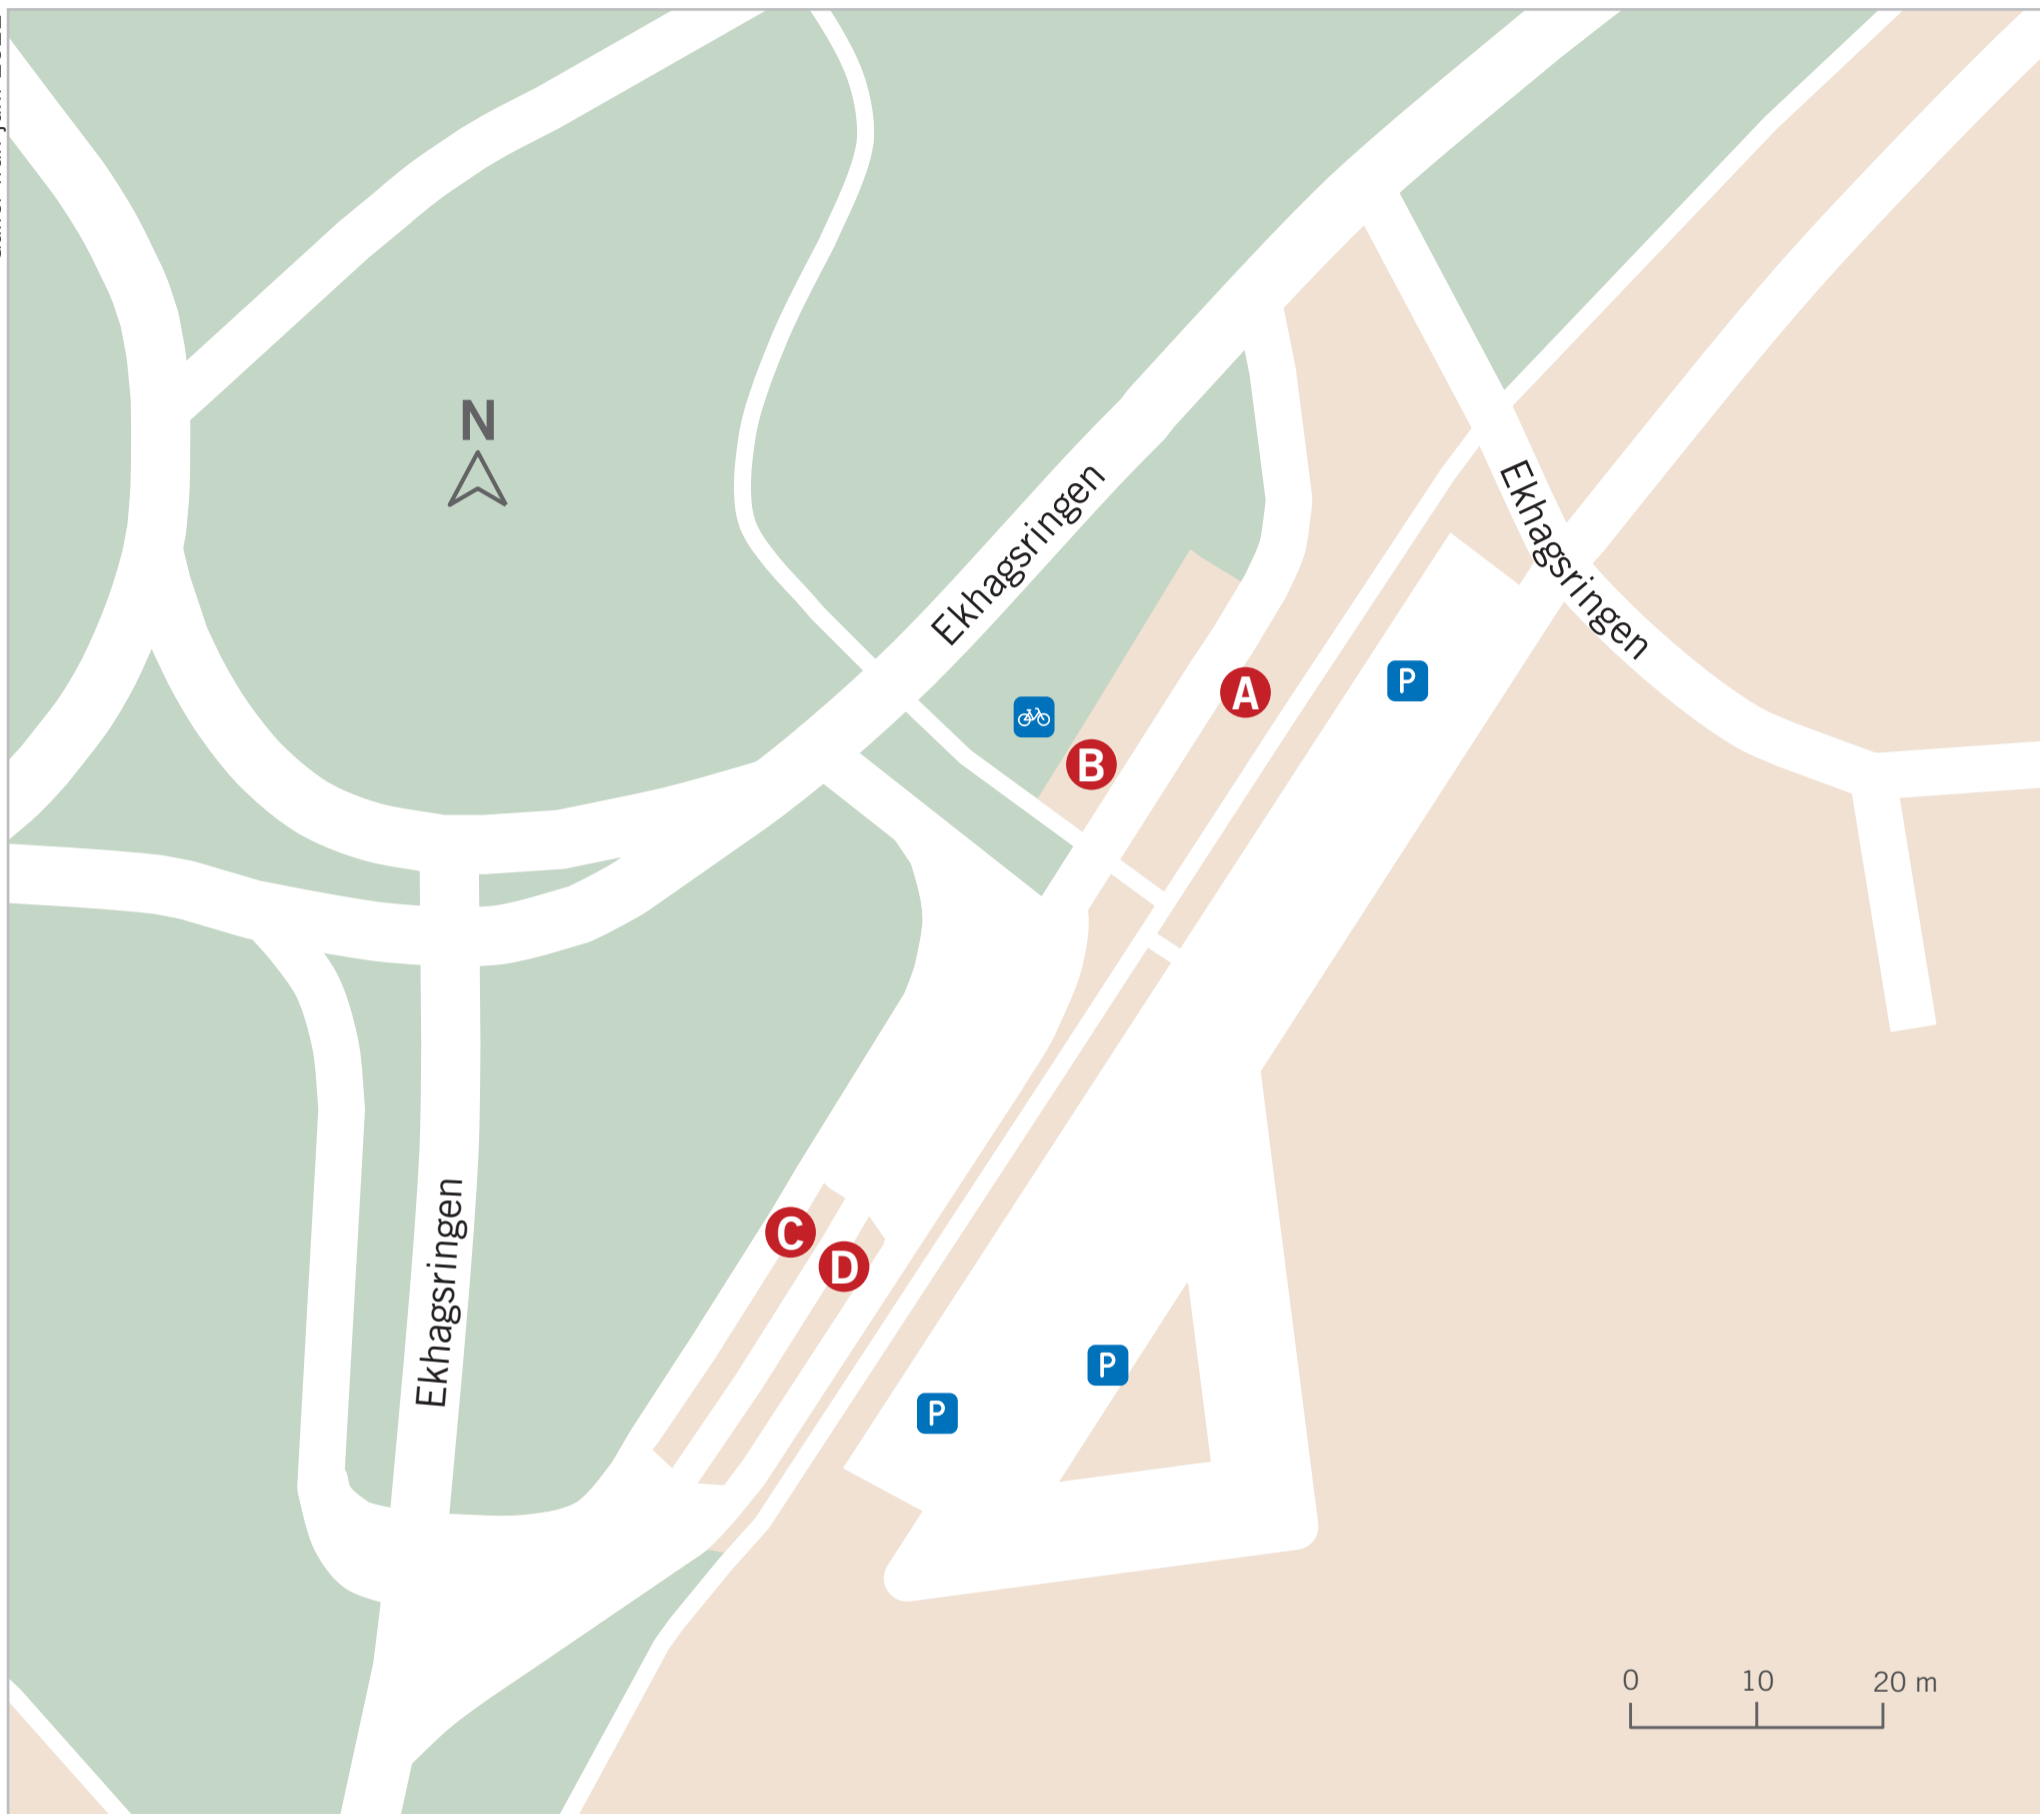

## Stadstrafik Buss

Linje	Till	Läge
2	Hisingsängen via Centrum	B
2	Öxnehaga	A
4	Huskvarna	D
4	Vätterslund via Ryhov-Centrum	C
11	Ekhagen/Bokgatan	A
11	Samset via Centrum	C

## Regiontrafik Buss

Linje	Till	Läge
130	Resecentrum	C
130	Tenhult	D