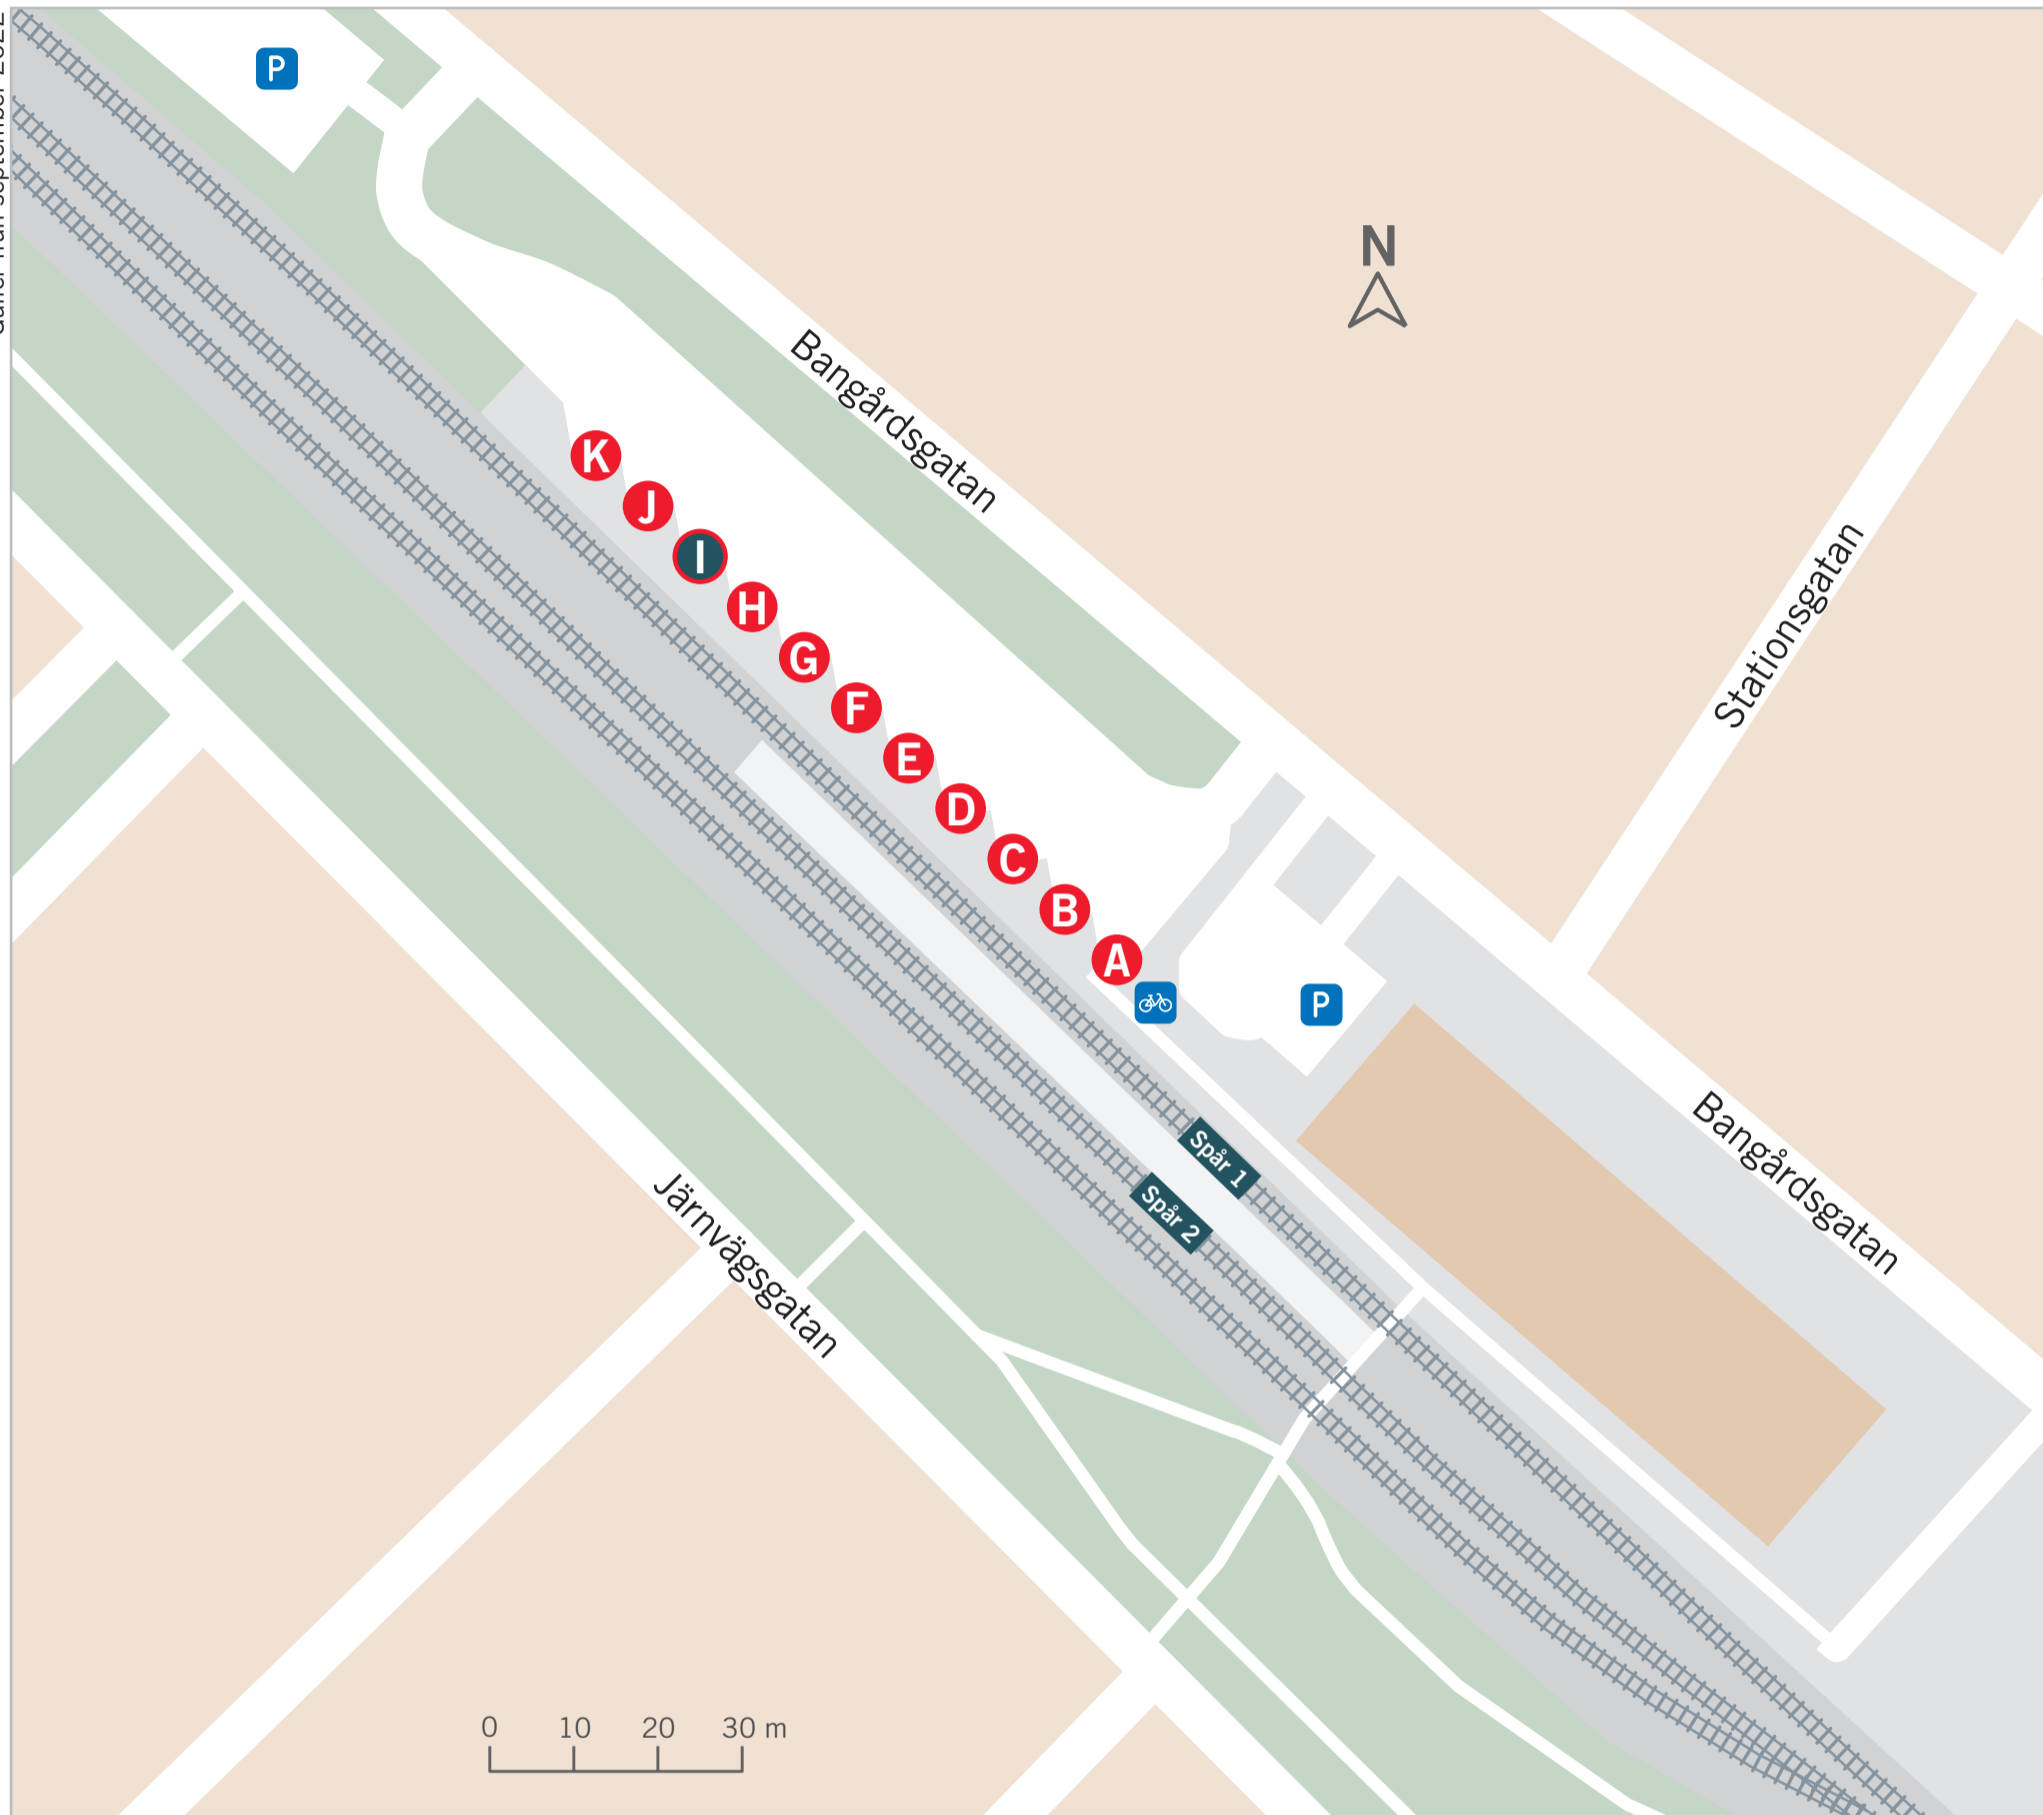

# Vetlanda station

Gäller från september 2022

## Regiontrafik Buss

Linje	Till	Läge
322	Bäckседа	B
322	Eksjö	A
335	Mariannelund	G
341	Sävsjö via Hjältaryd	C
342	Sävsjö via Landsbro	C
343	Nässjö	D
344	Järforsen	E

Linje	Till	Läge
344	Hultsfred via Järforsen	E
345	Växjö via Norrhult	F
350	Ramkvilla och Växjö	G
352	Hultanäs och Åseda	H
353	Virserum	I
354	Skede	J
530	Nässjö snabbuss	D

## Tågtrafik

Lägen för avgående och ankommande trafik visas på monitorer.

## Ersättningstrafik

När tåg ersätts med buss avgår den från markerad hållplats.

When there is a rail replacement bus service, it departs from the indicated stop.

Till	Läge
Nässjö	I

KRÖSATÅGEN

Länstrafiken