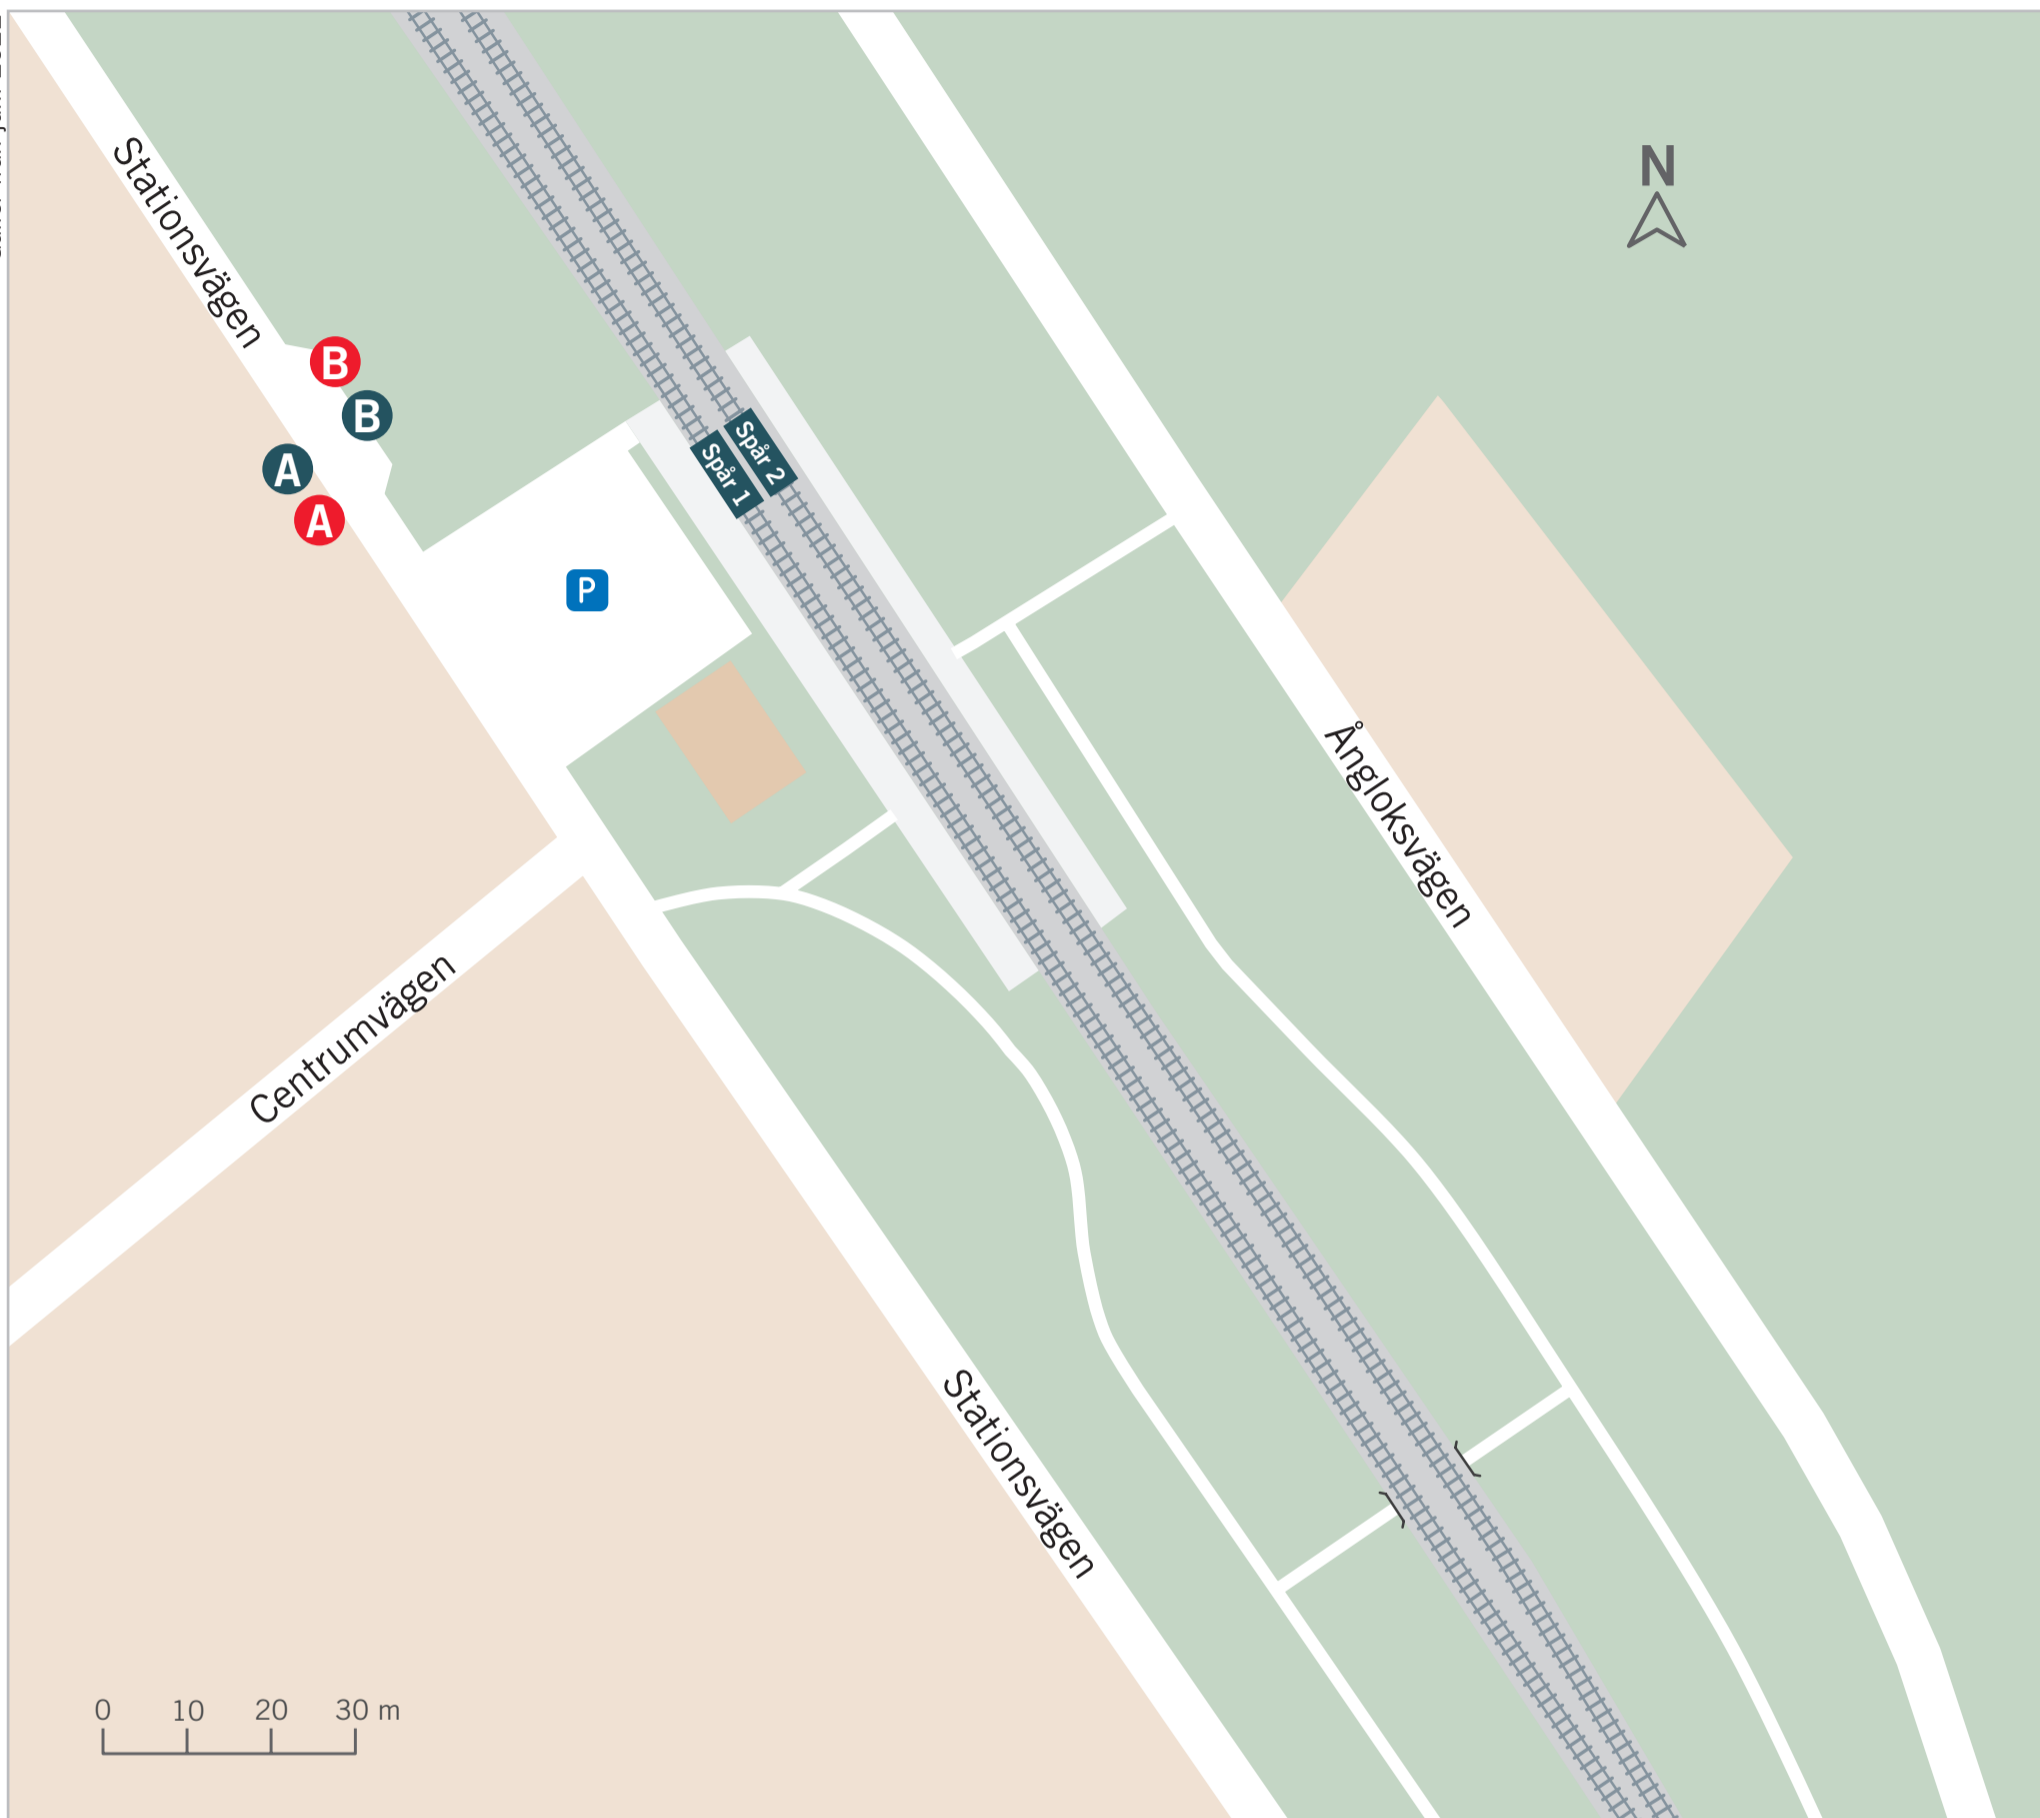

Bor station

Gäller från juni 2022

Regiontrafik Buss

| Linje | Till | Läge |
|-------|--------------------|------|
| 270 | Rydaholm | A |
| 270 | Värnamo | B |

Tågtrafik

| Till | Läge |
|-------------------------|--------|
| Alvesta/Växjö | Spår 2 |
| Värnamo | Spår 1 |

Ersättningstrafik

När tåg ersätts med buss avgår den från markerad hållplats.
When there is a rail replacement bus service, it departs from the indicated stop.

| Till | Läge |
|-------------------------|------|
| Alvesta/Växjö | A |
| Värnamo | B |